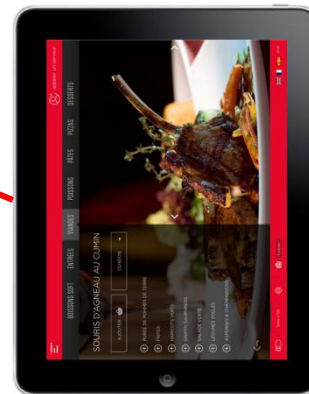

Intégration des tablettes sur table

iLYO-Touch

Possibilité d'inverser le sens de la tablette
A l'aide d'un bouton rotation

1 tablette par table coté droit

2 tablettes par table

Possibilité d'inverser le sens de la tablette
A l'aide d'un bouton rotation

2 tablettes par table

Socle rotatif

Socle mural

Support sur pied