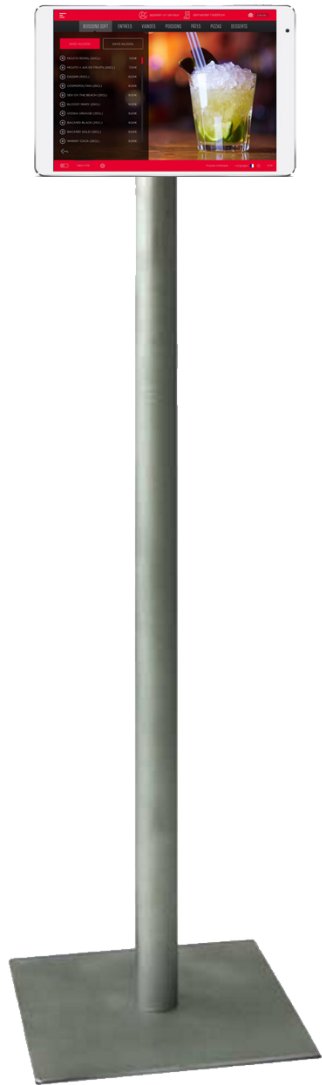

Intégration des tablettes sur table

iLYO-Touch

Possibilité d'inverser le sens de la tablette
A l'aide d'un bouton rotation

1 tablette par table coté droit

2 tablettes par table

Possibilité d'inverser le sens de la tablette
A l'aide d'un bouton rotation

2 tablettes par table

Socle rotatif

Socle mural

Support sur pied